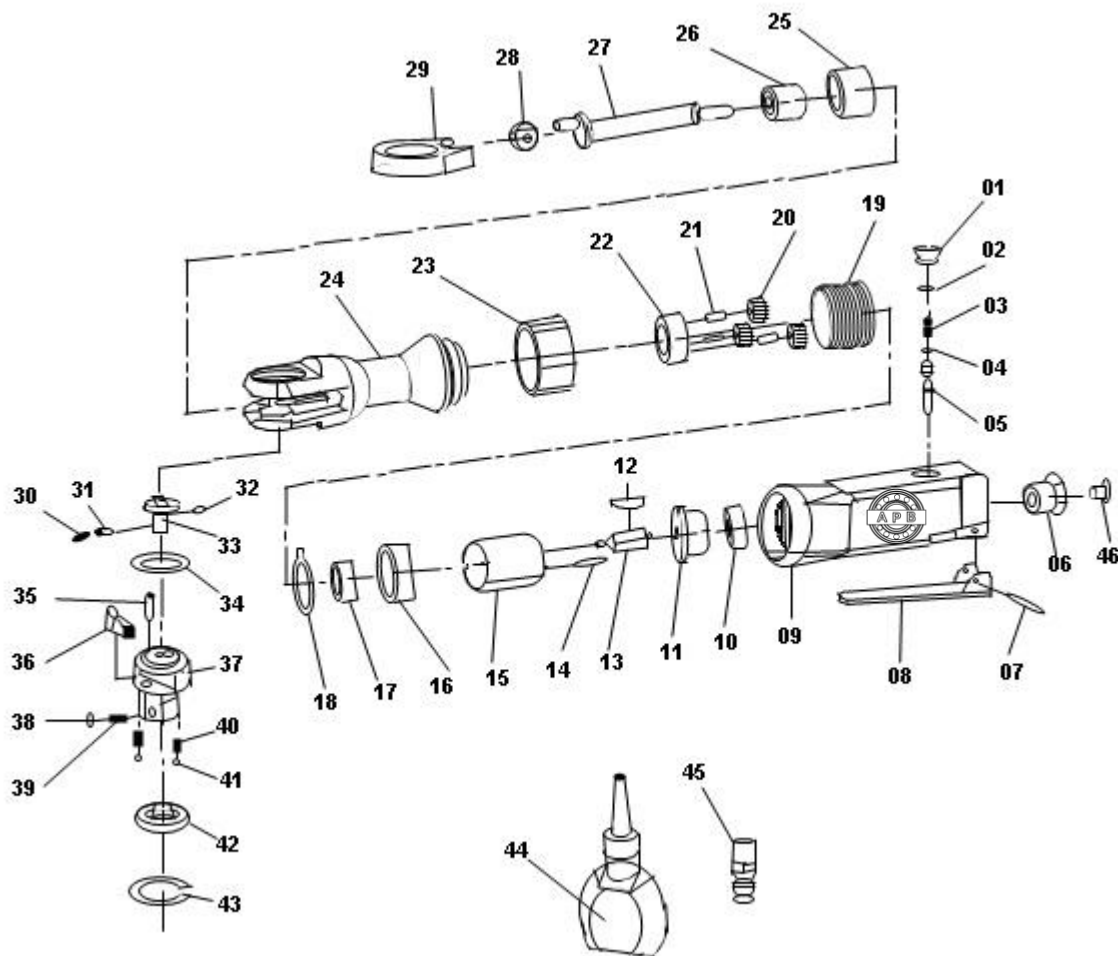

APB-0511A

CHAVE CATRACA 1/2"

Item	Código	Descrição
1	0752051106	Tampão
2	0752051105	O'ring (Pc02)
3	0752051104	Mola DaValvula
4	0752051102	O'ring (Pc04)
5	0752051103	Valvula (Peca05)
6	0752051107	Entrada DeAr
7	0752051109	PinoDo Gatilho
8	0752051108	Gatilho
9	0752051101	Carcaca
10	0752051110	Rolamento(Pc 10)
11	0752051111	PlacaTraseira
13	0752051113	Rotor
14	0752051114	Pino (Pc 14)
15	0752051115	Cilindro

Item	Código	Descrição
16	0752051116	PlacaDianteira
17	0752051117	Rolamento(Pc 17)
18	0752051118	Espacador(Pc 18)
19	0752051119	CamisaRoscada
20	0752051120	Engrenagem(X3)
22	0752051122	Redutor
23	0752051123	PorcaIntermediaria
24	0752051125	Carcaca DaBigoma
25	0751051126	RolamentoManivela
26	0751051127	BuchaDa Manivela
27	0751051128	Eixo DaManivela
28	0751051129	BuchaCaixa Bigoma
29	0751051130	Caixa DaBigoma
30	0751051131	Mola (Pc30)

Item	Código	Descrição
31	0751051132	Bucha(Pc 31)
32	0751051133	PinoSeguranca 2 X 6
33	0751051134	Botao DeReversao
34	0751051135	Arruela (Pc34)
35	0751051136	Pino DaCremalheira
36	0751051137	Cremalheira
37	0751051138	Bigoma
38	0751051139	EsferaAco Bigoma
39	0751051140	Mola (Pc39)
40	0751051141	Mola (Pc40)
41	0751051142	EsferaAco Bigoma
42	0751051143	Arruela (Pc42)
43	0751051144	AnelTrava